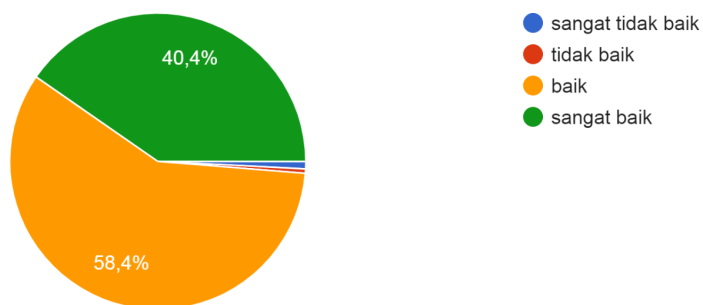

620 jawaban

4. Bagaimana Hubungan MAN 1 GROBOGAN dengan masyarakat sekitar

622 jawaban

5. Bagaimana Keamanan lingkungan MAN 1 Grobogan

621 jawaban

- sangat tidak aman
- tidak aman
- aman
- sangat aman

6. Bagaimana Sarana prasarana MAN 1 GROBOGAN