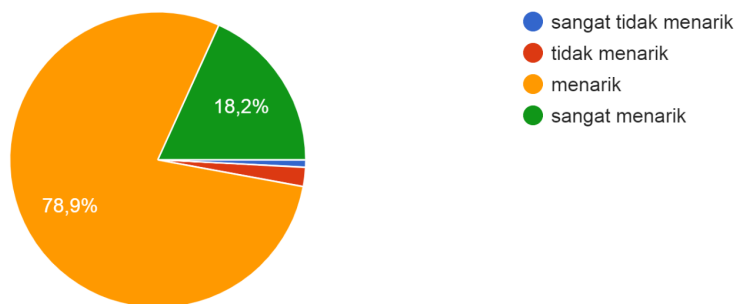

620 jawaban

4. Bagaimana Hubungan MAN 1 GROBOGAN dengan masyarakat sekitar

622 jawaban

5. Bagaimana Keamanan lingkungan MAN 1 Grobogan

621 jawaban

- sangat tidak aman
- tidak aman
- aman
- sangat aman

6. Bagaimana Sarana prasarana MAN 1 GROBOGAN